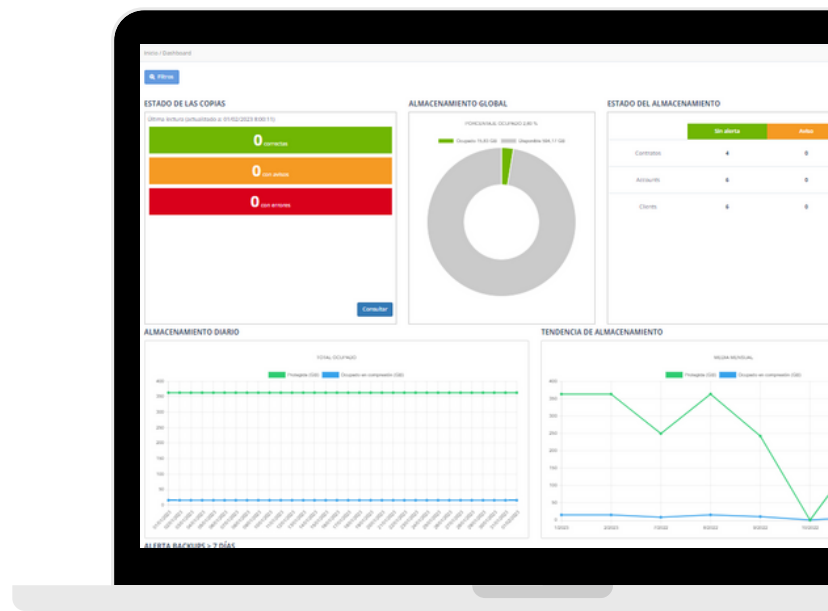

Mast Backup Online

Backup Management Platform

Gestión centralizada del servicio

Mast Backup Online es fácil de gestionar.

Dispone de un panel de control web muy intuitivo donde puede revisar el estado de las copias de seguridad, de forma sencilla en cualquier momento.

**TODOS LOS RECURSOS.
UN SOLO PANEL.**

PERFIL DE USUARIO

Cada empresa debe tener al menos un usuario en el BMP. Se pueden añadir tantos usuarios como necesite y/o eliminarlos para retirarles el acceso. Todos los usuarios con acceso a la Backup Management Platform tienen un perfil asignado, que otorga visibilidad y permisos de gestión, en función de su rol dentro de la empresa.

Perfil Principal

Tiene acceso a la gestión técnica y administrativa.

Perfil Técnico

Perfil Administrativo

Gestión Técnica

Dashboard

Le permite visualizar el estado de las copias, el estado y las tendencias del almacenamiento, y las Alertas Backups >7 días.