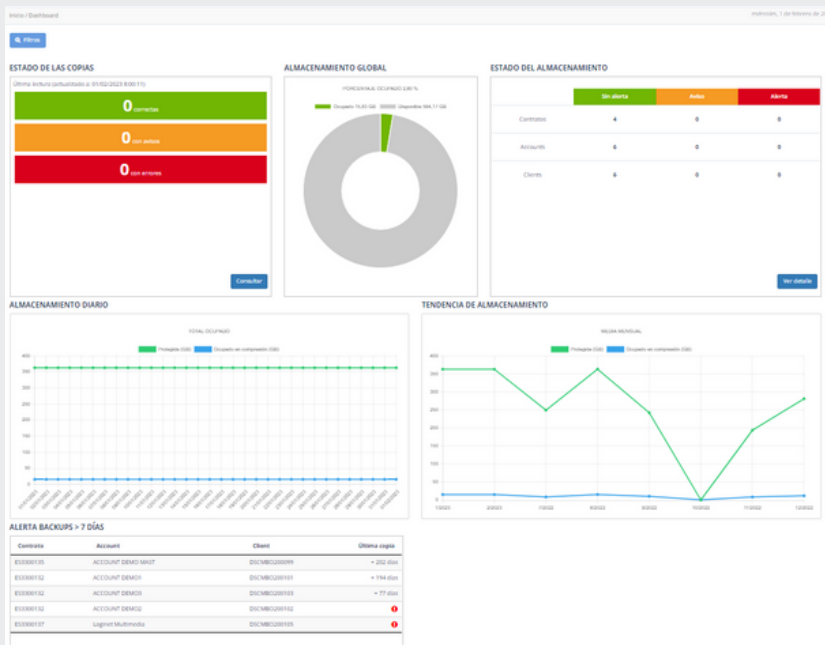

**TODOS LOS RECURSOS.
UN SOLO PANEL.**

PERFIL DE USUARIO

Cada empresa debe tener al menos un usuario en el BMP. Se pueden añadir tantos usuarios como necesite y/o eliminarlos para retirarles el acceso. Todos los usuarios con acceso a la Backup Management Platform tienen un perfil asignado, que otorga visibilidad y permisos de gestión, en función de su rol dentro de la empresa.

Perfil Principal

Tiene acceso a la gestión técnica y administrativa.

Perfil Técnico

Perfil Administrativo

Gestión Técnica

Dashboard

Le permite visualizar el estado de las copias, el estado y las tendencias del almacenamiento, y las Alertas Backups >7 días.

Docs & Descargas

Podrá obtener documentos y descargar el software de backup.

Gestión Administrativa

Cientes & Contratos

Muestra el listado de clientes. Permite crear, editar o visualizar sus fichas.

También visualizará todos los contratos. Permite realizar acciones administrativas, como dar de alta, modificar, suspender y/o dar de baja un contrato.