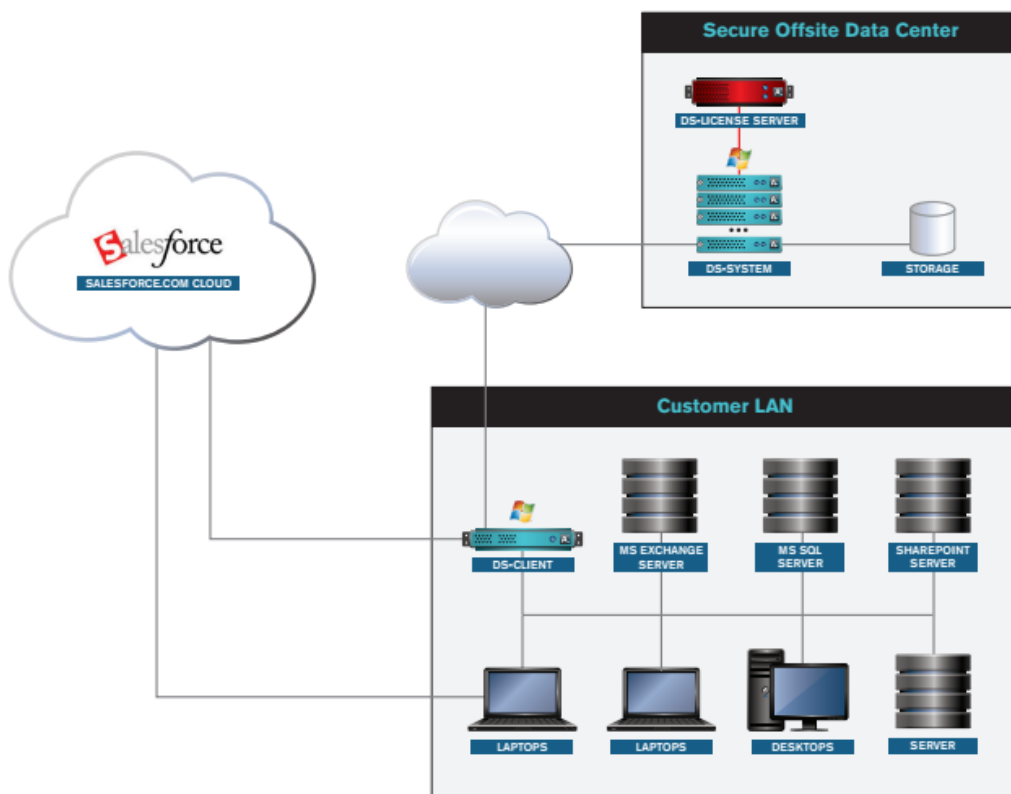

Mast Backup Online

MBO End to End

Salesforce

Protección Automatizada para los datos de Salesforce.com

MBO End to End Cloud Backup ofrece a los administradores de Salesforce, profesionales de IT y distribuidores la capacidad de programar fácilmente el backup automático de los datos corporativos o la información de usuario que reside a en Salesforce.com Enterprise y Unlimited Editions. MBO End to End Cloud Backup ofrece a las organizaciones la habilidad de incrementar los datos fácilmente y ofrecer a las organizaciones la habilidad de escalar sus negocios en el futuro.

MBO End to End Cloud Backup para Salesforce se implementa sencillamente y detecta automáticamente a los nuevos usuarios, podrá seleccionarlos individualmente o añadirlos todos a la programación de backup. Elija la frecuencia de copia que más se adapte a las necesidades de su negocio – por hora, diariamente, semanalmente o mensualmente. También puede elegir entre diferentes configuraciones de datos en intervalos diferentes. Todos los datos se comprimen, cifran, deduplican y después se almacenan en el datacenter de máxima seguridad de Mast Storage.

Simplifique la complejidad en la administración del backup con la interface más intuitiva

MBO End to End trata los datos que se encuentran en Salesforce sin diferenciar entre datos on-premise o en servidores, desktops o laptops de la empresa. Ahorre tiempo y olvídense de scripts, documentos de procesos y metodologías para proteger los datos en aplicaciones/plataformas basadas en el cloud y cámbielo por un approach estandarizado. Puede configurar y activar backups con un proceso sencillo e intuitivo.

Restaurar datos con MBO End to End es también muy directo. Con unos cuantos clics, puede recuperar y restaurar los datos que se encuentran en Salesforce a su localización original sin tener que cargar o importar múltiples archivos.