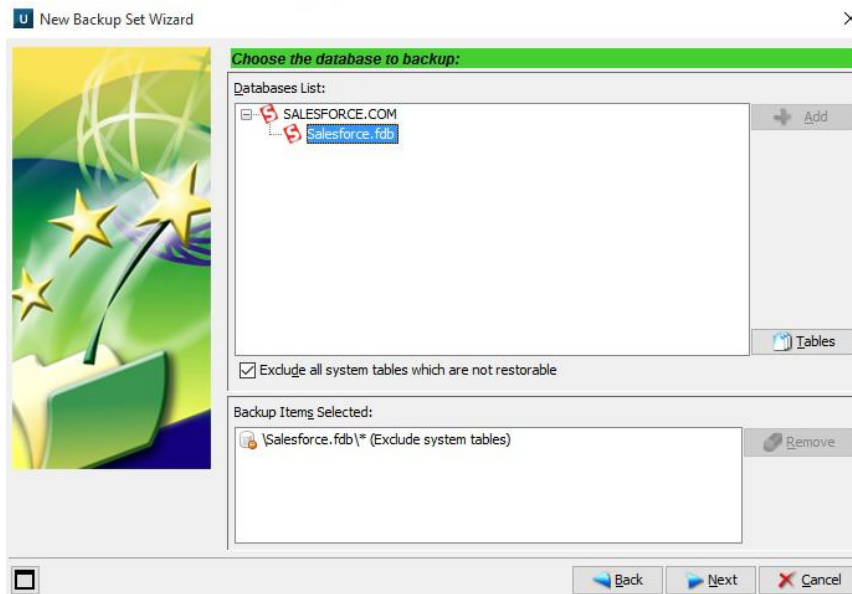

Realice backups granulares para una recuperación rápida de los datos

Con MBO End to End tendrá la opción de restaurar solo los datos o restaurar los datos y el esquema sin la necesidad de cargar archivos CSV files. Gestione fácilmente las versiones y generaciones de sus datos. Vuelva a un punto de recuperación previo de sus datos en cuestión de minutos.

Reciba alertas por email

MBO End to End incluye alertas automatizadas por email y notificaciones así como la habilidad de monitorizar los backups mediante un panel de control web centralizado.

Programe test de recuperación

Programe y ponga en marcha test de recuperación con la frecuencia que desee.